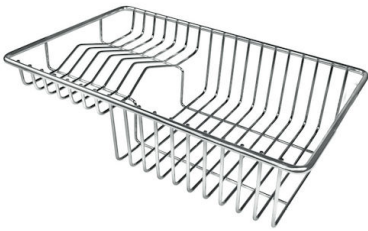

ACCESSORI OPZIONALI

Cestello portapiatti inox
8100 303

* solo in abbinamento con l'accessorio
8644 101