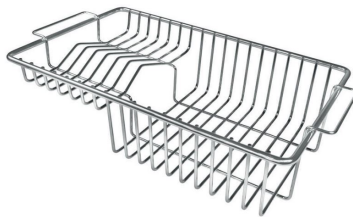

## IN DOTAZIONE

**Griglie Black Milanello**  
8100 602

## ACCESSORI OPZIONALI

**Cestello portapiatti inox**  
8100 303

\* solo in abbinamento con l'accessorio  
8644 101

**Griglia portapiatti**  
8100 306

**Griglia portapiatti inox utilizzabile  
solo in combinazione con gli  
accessori 8644 003**  
8100 154