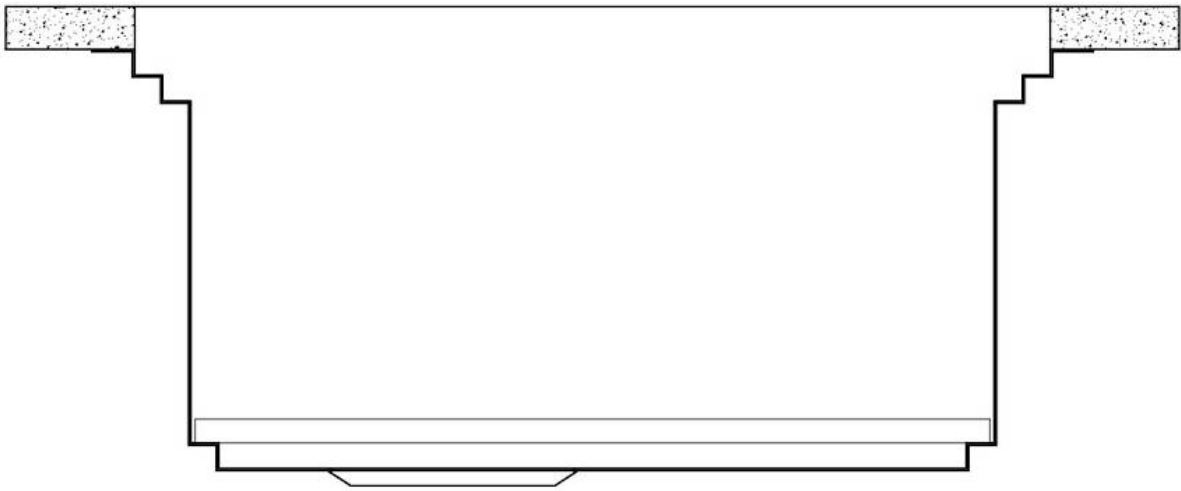

## Milanello Level 3

Compatible accessories/Accessori compatibili:

8100 602

750

426

Cut out size - Dimensioni per foratura top